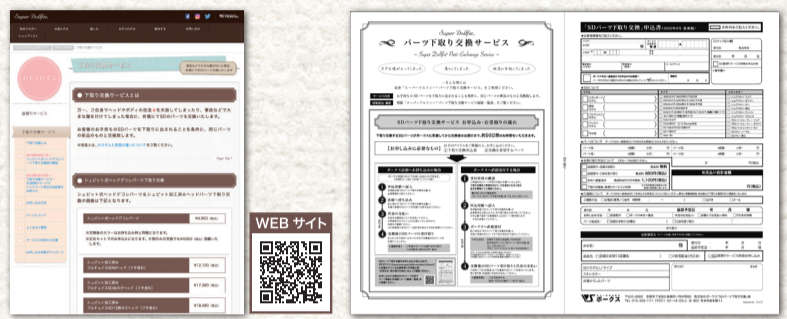

# Super Dollfie 下取り交換サービス パーツ価格一覧表

SDのパーツ名称は左図「SDパーツ名称」や「SDお迎え読本」内、各サイズのページをご確認ください。

SDパーツ下取り交換をお申し込みの前には必ず、WEBサイト (<https://www.superdollfie.net/oteire/shitadori/>) と「SDパーツ下取り交換申込書」左側、お申込み・受け取りの流れをあわせてご確認ください。