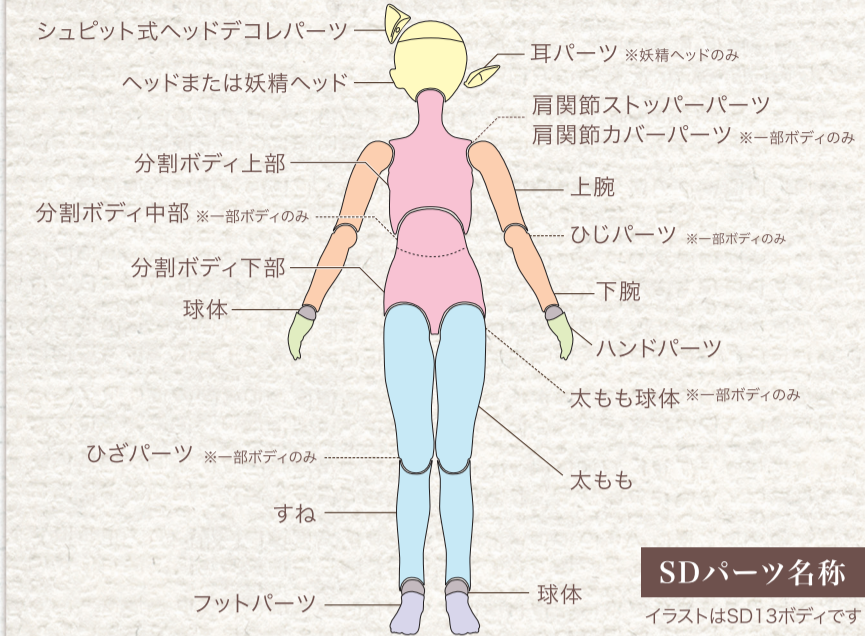

SDパーツ・下取り交換価格表 (2022年9月現在) (単位:円/税込) Super Dollfie. VS ボーグス

Super Dollfie 下取り交換サービス パーツ価格一覧表